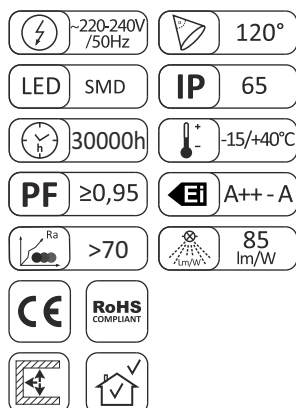

LED NL HELI naświetlacz LED

Cecha produktu

OBUDOWA: modele 10-20W poliwęglan
 OBUDOWA: modele 30-50W odlew aluminium
 KLOSZ: szkło hartowane

Zastosowanie

- Oprawa LED do ogólnego przeznaczenia oświetleniowego.
- Do oświetlania ogrodów, podjazdów, parkingów, elewacji budynków.

Dane techniczne

INDEX					L	W	H		
LED-NL-HELI-10W-NW	10,0W	850lm	neutralna biała	4000K	115mm	105mm	32mm	0,20kg	1/-/40
LED-NL-HELI-20W-NW	20,0W	1700lm	neutralna biała	4000K	137mm	125mm	34mm	0,29kg	1/-/20
LED-NL-HELI-30W-NW	30,0W	2550lm	neutralna biała	4000K	180mm	158mm	35mm	0,51kg	1/-/20
LED-NL-HELI-50W-NW	50,0W	4250lm	neutralna biała	4000K	227mm	200mm	37mm	0,85kg	1/-/10