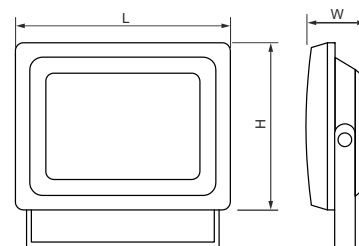

LED NL HELI naświetlacz LED

Cecha produktu

OBUDOWA: modele 10-20W poliwęglan
 OBUDOWA: modele 30-50W odlew aluminium
 KLOSZ: szkło hartowane

Zastosowanie

- Oprawa LED do ogólnego przeznaczenia oświetleniowego.
- Do oświetlania ogrodów, podjazdów, parkingów, elewacji budynków.

Dane techniczne

INDEX					L	W	H		
LED-NL-HELI-10W-NW	10,0W	850lm	neutralna biała	4000K	115mm	105mm	32mm	0,20kg	1/-/40
LED-NL-HELI-20W-NW	20,0W	1700lm	neutralna biała	4000K	137mm	125mm	34mm	0,29kg	1/-/20
LED-NL-HELI-30W-NW	30,0W	2550lm	neutralna biała	4000K	180mm	158mm	35mm	0,51kg	1/-/20
LED-NL-HELI-50W-NW	50,0W	4250lm	neutralna biała	4000K	227mm	200mm	37mm	0,85kg	1/-/10