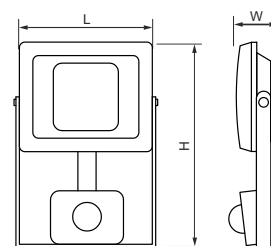

## Cecha produktu

**OBUDOWA:** modele 10-20W poliwęglan  
**OBUDOWA:** modele 30-50W odlew aluminium  
**KLOSZ:** szkło hartowane  
**INNE:**  
 - Czujnik ruchu IR z możliwością ustawiania parametrów pracy

## Dane techniczne

~220-240V / 50Hz	-15/+40°C
<b>LED</b> SMD	A++ - A
30000h	85 lm/W
<b>PF</b> >0,95	3-2000lux
>70	10s-6min
120°	12m
<b>IP</b> 44	120°
<b>CE</b>	<b>RoHS COMPLIANT</b>

INDEX	W	Lm		Tk	L	W	H	Kg	
LED-NL-HELI-S-10W-NW	10,0W	850lm	neutralna biała	4000K	115mm	160mm	50mm	0,29kg	1/-/40
LED-NL-HELI-S-20W-NW	20,0W	1700lm	neutralna biała	4000K	137mm	180mm	50mm	0,38kg	1/-/20
LED-NL-HELI-S-30W-NW	30,0W	2550lm	neutralna biała	4000K	180mm	215mm	50mm	0,62kg	1/-/10