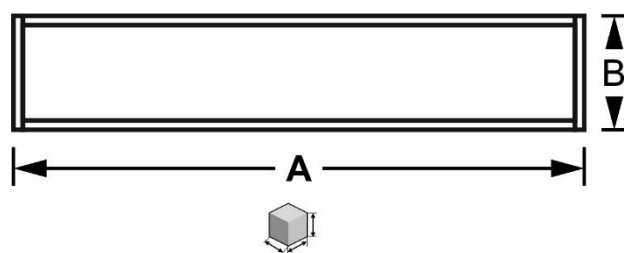

## OPRAWY LED

CZ: LED svítidlo/ SK: LED svetidlo/ EN: LED lamp

DZIĘKI ZŁĄCZU PRZELOTOWEMU  
OPRAWY MOŻNA BEZPOŚREDNIO ŁĄCZYĆ

INDEX	ABC			Tc[K]		PF	A [mm]	B [mm]	
008024	Anoni LED	40W	2800 lm	4500K	Biały biłá biely white	0.5	1200	60	5902216725102
011747	Anoni LED	20W	1400 lm	4500K		0.5	600	60	5902216787971

AC 230V	SMD LED	120°	
70	40000 h	20	