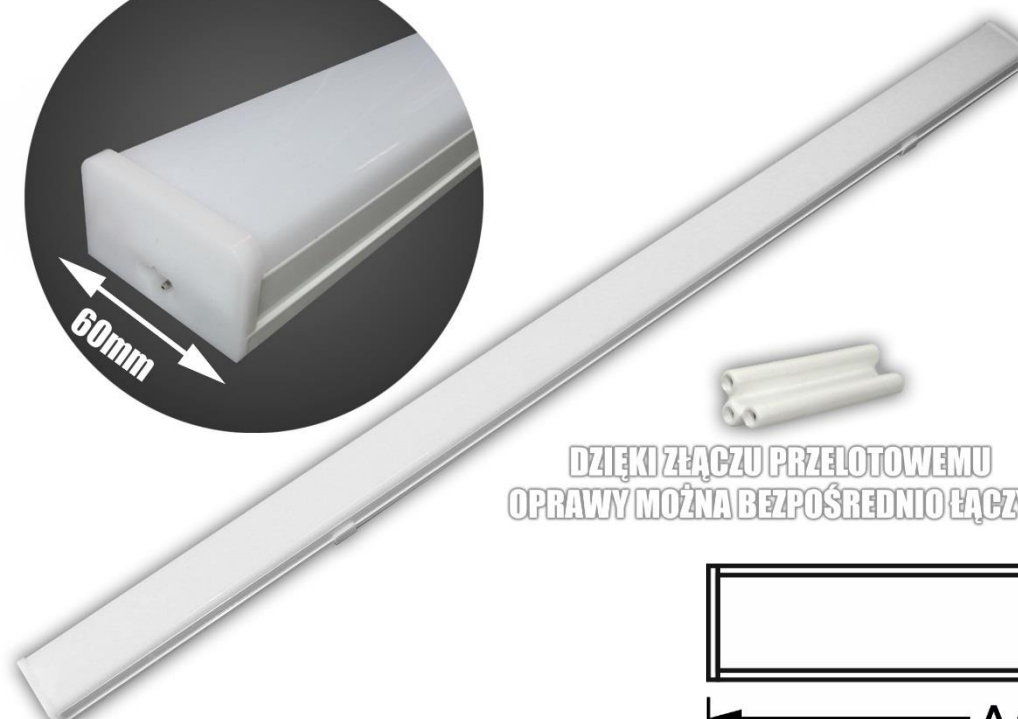

## OPRAWY LED

CZ: LED svítidlo/ SK: LED svetidlo/ EN: LED lamp

DZIĘKI ZŁĄCZU PRZELOTOWEMU  
OPRAWY MOŻNA BEZPOŚREDNIO ŁĄCZYĆ

INDEX	ABC			Tc[K]		PF	A [mm]	B [mm]	
008024	Anoni LED	40W	2800 lm	4500K	Biały biłá biely white	0.5	1200	60	5902216725102
011747	Anoni LED	20W	1400 lm	4500K		0.5	600	60	5902216787971

AC 230V	SMD LED	120°	
70	40000 h	20	