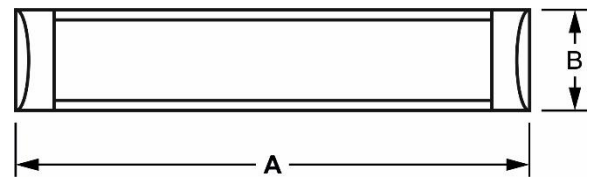

LIMONI

OPRAWY LED

CZ: LED svítidlo/ SK: LED svetidlo/ EN: LED lamp

INDEX	ABC			Tc[K]		PF	A [mm]	B [mm]	
008016	Limoni LED	20W	1250 lm	4500K	Biały biła biely white	0.5	600	75	5902216725133
007984	Limoni LED	40W	2400 lm	4500K		0.5	1200	75	5902216725140

AC 230V	SMD LED	120°	
70	40000 h	20	

Materiał / Material / Material

PL: tworzywo sztuczne PC, metal

CZ: PC plast, kov

SK: PC plast, kov

EN: PC plastic, metal

Uwagi / Komentář / Komentáre

PL: Zasilacz w komplecie

CZ: Napájení je součástí dodávky

SK: Napájanie je súčasťou dodávky

EN: Power supply included

BroLux