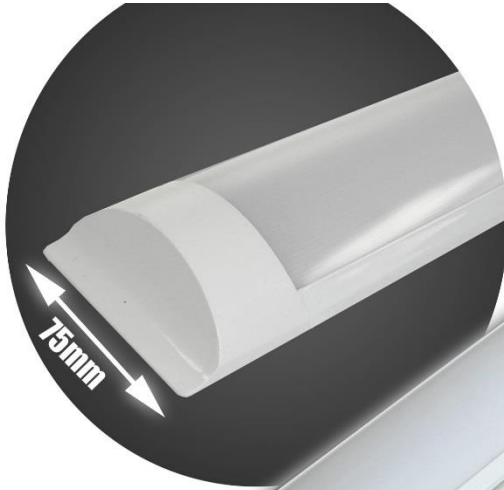

LIMONI

OPRAWY LED

CZ: LED svítidlo/ SK: LED svetidlo/ EN: LED lamp

INDEX	ABC			Tc[K]		PF	A [mm]	B [mm]	
008016	Limoni LED	20W	1250 lm	4500K	Biały biła biely white	0.5	600	75	5902216725133
007984	Limoni LED	40W	2400 lm	4500K		0.5	1200	75	5902216725140

AC 230V	SMD LED	120°	
70	40000 h	20	

Materiał / Material / Material

PL: tworzywo sztuczne PC, metal

CZ: PC plast, kov

SK: PC plast, kov

EN: PC plastic, metal

Uwagi / Komentář / Komentáre

PL: Zasilacz w komplecie