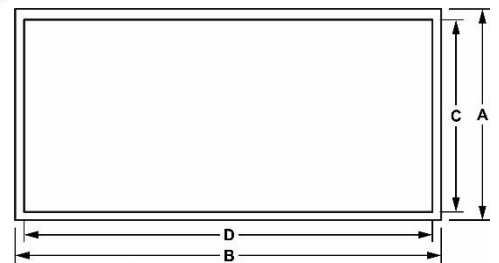

## PANELE LED

CZ: LED panely/ SK: LED panely/ EN: LED panel

| INDEX  |           |     |         |       |                                 | PF  | A [mm] | B [mm] | C [mm] | D [mm] |               |
|--------|-----------|-----|---------|-------|---------------------------------|-----|--------|--------|--------|--------|---------------|
| 009001 | ZORDA LED | 40W | 3400 lm | 4500K | Biały<br>biła<br>biely<br>white | 0.9 | 287    | 1190   | 275    | 1178   | 5902216740006 |
| 008865 | ZORDA LED | 20W | 1800 lm | 4500K |                                 | 0.9 | 287    | 287    | 275    | 275    | 5902216740013 |
| 004339 | ZORDA LED | 24W | 2040 lm | 4500K |                                 | 0.9 | 287    | 590    | 275    | 578    | 5902216740020 |
| 008993 | ZORDA LED | 60W | 4800 lm | 4500K |                                 | 0.9 | 587    | 1190   | 575    | 1178   | 5902216740037 |
| 449    | ZORDA LED | 40W | 4000 lm | 4500K |                                 | 0.9 | 587    | 587    | 575    | 575    | 5902216728615 |