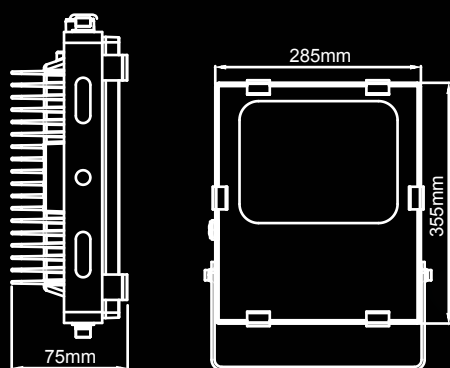

Naświetlacz LED line® 70W 7000lm 4000K IP65

Sybol produktu: 247712

Parametry techniczne:

Prąd:	0,338A
Temperatura barwy światła:	4000-4500K
Barwa światła:	biała dzienna
Strumień świetlny:	7000lm
Napięcie zasilania:	85-265V
Pobór mocy:	70W
Kąt świecenia:	120°
Wymiary (dł. x szer. x wys.):	75x285x355 mm
Żywotność:	30 000 godzin
Stopień ochrony IP:	IP65
Waga z opakowaniem:	2035g
Ilość cykli włącz/wyłącz:	50000
Czas nagrzewania lampy do 60%:	1 s
Współczynnik strumienia świetlnego po 30 000 h świecenia:	30 %
Współczynnik mocy lampy:	>0,9
Czas zapłonu:	<0,5 s
Współpraca ze ściemniaczem:	NIE
Opakowanie zbiorcze:	12 szt.