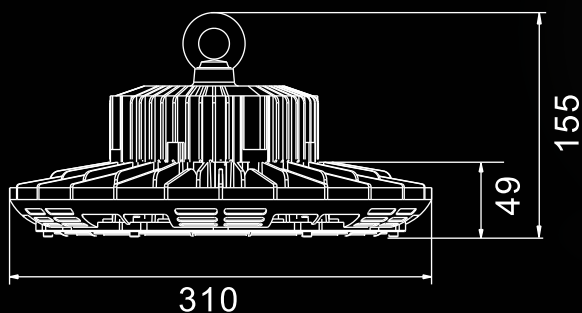

Lampa LED line[®] HIGH BAY 100W 12000lm 4000K IP65LED provided by
LUMILEDS**EASEIC**
HIGH QUALITY DRIVERefficiency
120lm/W

Dostępne kąty świecenia:	60°	90°	120°
Sybol produktu:	246876	246869	246883

Parametry techniczne:

Temperatura barwy światła:	4000K
Strumień świetlny:	12000lm
Napięcie zasilania:	85-305V
Moc:	100W
Wymiary (dł. x szer. x wys.):	310x310x155 mm
Żywotność:	50 000 godzin
Stopień ochrony IP:	IP65
Waga z opakowaniem:	4200g
Ilość cykli włącz/wyłącz:	50000
Czas nagrzewania lampy do 60%:	1 s
Współczynnik strumienia świetlnego po 30 000 h świecenia:	30 %
Współczynnik mocy lampy:	>0,9
Czas zapłonu:	<0,5 s
Współpraca ze ściemniaczem:	NIE