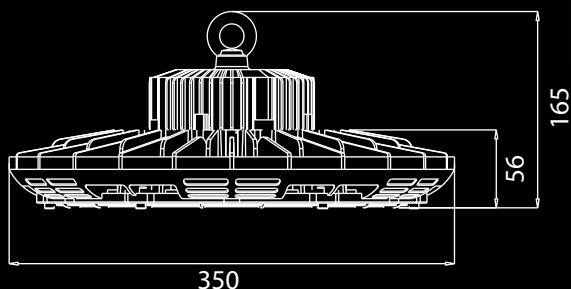

Lampa LED line® HIGH BAY 150W 18000lm 4000K IP65

LED provided by
LUMILEDS**EASEIC**
HIGH QUALITY DRIVERefficiency
120lm/W

Dostępne kąty świecenia:	60°	90°	120°
Sybol produktu:	246845	246838	246852

Parametry techniczne:

Temperatura barwy światła:	4000K
Strumień świetlny:	18000lm
Napięcie zasilania:	85-305V
Moc:	150W
Wymiary (dł. x szer. x wys.):	350x350x165 mm
Żywotność:	50 000 godzin
Stopień ochrony IP:	IP65
Waga z opakowaniem:	5650g
Ilość cykli włącz/wyłącz:	50000
Czas nagrzewania lampy do 60%:	1 s
Współczynnik strumienia świetlnego po 30 000 h świecenia:	30 %
Współczynnik mocy lampy:	>0,9
Czas zapłonu:	<0,5 s
Współpraca ze ściemniaczem:	NIE