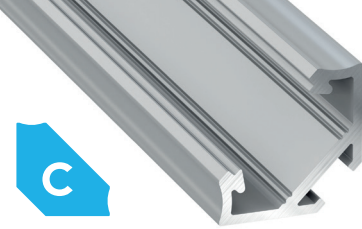

Karta produktu

Data sheet / Produktkarte

Profil LED

Profile LED / LED-Profil

C

Profil LED C Profile LED C / LED-Profil C

	BIAŁY (lakierowany) white (lacquered) / weiß (lackiert)	CZARNY (anodowany) black (anodized) / schwarz (eloxiert)	INOX (anodowany) inox (anodized) / inox (eloxiert)	SREBRNY (anodowany) silver (anodized) / silber (eloxiert)	SUROWY raw / roh
Wymiary (mm) Dimensions / Abmessungen	1000 mm, 2020 mm, 3000 mm				
Szerokość taśmy LED (mm) LED strip width / LED-Streifen Breite	do 12 mm up to 12 mm / bis 12 mm				
Zastosowanie Application / Anwendungsbereich	profil hętowy 45° – do oświetlenia pomieszczeń kuchennych, szlępowych – oświetlenie szaf, blatów angle profile 45 degrees – for lighting kitchens and stores – lighting for shelves, countertops / Eckprofil 45 Grad – zur Beleuchtung von Küchen, Verkaufsflächen – Beleuchtung von Schränken, Platten				

Klosze (PVC/PMMA/PC) Covers / Abdeckungen

Wymiary [mm] Dimensions / Abmessungen: 1000 mm, 2020 mm, 3000 mm

TRANSPARENTNY transparent / transparent	MROŻONY frozen / frostweiß	MLECZNY milky / milchweiß	FROSTED frosted / frosted	FROSTED MLECZNY milky frosted / frosted milchweiß	LENS 15 lens 15 / lens 15	LENS 30 lens 30 / lens 30
BASIC						
✦ PMMA 95%	✦ PMMA 78%	✦ PMMA 51%	✦ PMMA 90%	✦ PMMA 83%	✦ PMMA 92%	✦ PMMA 92%
✦ PVC 88%	✦ PVC 66%	✦ PVC 44%				
✦ PC 92%	✦ PC 67%	✦ PC 36%				

Zaśleпки do profilu LED C (aluminium i tworzywo sztuczne)

End caps for LED profile C (aluminum and plastic) / Endkappen für LED-Profil C (Aluminium und Kunststoff)

Z OTWOREM with a hole / mit Öffnung				BEZ OTWORU without a hole / ohne Öffnung			
BIAŁY white / weiß	CZARNY black / schwarz	INOX inox / inox	SREBRNY silver / silber	BIAŁY white / weiß	CZARNY black / schwarz	INOX inox / inox	SREBRNY silver / silber
BASIC							