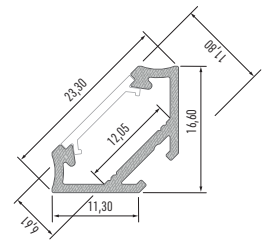

Karta produktu

Data sheet / Produktkarte

Profil LED

Profile LED / LED-Profil

C

Profil LED C Profile LED C / LED-Profil C

	BIAŁY (lakierowany) white (lacquered) / weiß (lackiert)	CZARNY (anodowany) black (anodized) / schwarz (eloxiert)	INOX (anodowany) inox (anodized) / inox (eloxiert)	SREBRNY (anodowany) silver (anodized) / silber (eloxiert)	SUROWY raw / roh
Wymiary (mm) Dimensions / Abmessungen	1000 mm, 2020 mm, 3000 mm				
Szerokość taśmy LED (mm) LED strip width / LED-Streifen Breite	do 12 mm up to 12 mm / bis 12 mm				
Zastosowanie Application / Anwendungsbereich	profil hętowy 45° – do oświetlenia pomieszczeń kuchennych, szlępowych – oświetlenie szaf, blatów angle profile 45 degrees – for lighting kitchens and stores – lighting for shelves, countertops / Eckprofil 45 Grad – zur Beleuchtung von Küchen, Verkaufsflächen – Beleuchtung von Schränken, Platten				

Klosze (PVC/PMMA/PC) Covers / Abdeckungen

Wymiary [mm] Dimensions / Abmessungen: 1000 mm, 2020 mm, 3000 mm

TRANSPARENTNY transparent / transparent	MROŻONY frozen / frostweiß	MLECZNY milky / milchweiß	FROSTED frosted / frosted	FROSTED MLECZNY milky frosted / frosted milchweiß	LENS 15 lens 15 / lens 15	LENS 30 lens 30 / lens 30
BASIC						
✦ PMMA 95%	✦ PMMA 78%	✦ PMMA 51%	✦ PMMA 90%	✦ PMMA 83%	✦ PMMA 92%	✦ PMMA 92%
✦ PVC 88%	✦ PVC 66%	✦ PVC 44%				
✦ PC 92%	✦ PC 67%	✦ PC 36%				