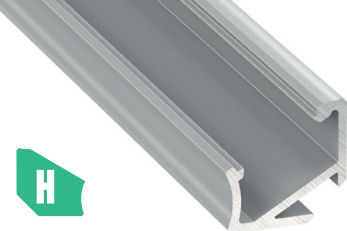

Karta produktu

Data sheet / Produktkarte

Profil LED

Profile LED / LED-Profil

H

Profil LED H Profile LED H / LED-Profil H

	BIAŁY (lakierowany) white (lacquered) / weiß (lackiert)	CZARNY (anodowany) black (anodized) / schwarz (eloxiert)	INOX (anodowany) inox (anodized) / inox (eloxiert)	SREBRNY (anodowany) silver (anodized) / silber (eloxiert)	SUROWY raw / roh
Wymiary (mm) Dimensions / Abmessungen	1000 mm, 2020 mm, 3000 mm				
Szerokość taśmy LED (mm) LED strip width / LED-Streifen Breite	do 12 mm up to 12 mm / bis 12 mm				
Zastosowanie Application / Anwendungsbereich	profil kątowy 30°/60° – do oświetlenia pomieszczeń kuchennych, wnętr szaf, schodów. Zbudowany niesymetrycznie, do stosowania różnych kątów świecenia corner profile 30°/60° – for lighting kitchens, closets and stairs. Built as asymmetrical, to be used for various lighting angle / Eckprofil 30°/60° – zur Beleuchtung von Küchen, Schränken und Treppen. Unsymmetrisch gebaut, für zwei verschiedene Lagen				

Klosze (PVC/PMMA/PC) Covers / Abdeckungen

Wymiary [mm] Dimensions / Abmessungen: 1000 mm, 2020 mm, 3000 mm

TRANSPARENTNY transparent / transparent	MROŻONY frozen / frostweiß	MLECZNY milky / milchweiß	FROSTED frosted / frosted	FROSTED MLECZNY milky frosted / frosted milchweiß	LENS 15 lens 15 / lens 15	LENS 30 lens 30 / lens 30
BASIC						
☼ PMMA 95%	☼ PMMA 78%	☼ PMMA 51%	☼ PMMA 90%	☼ PMMA 83%	☼ PMMA 92%	☼ PMMA 92%
☼ PVC 88%	☼ PVC 66%	☼ PVC 44%				
☼ PC 92%	☼ PC 67%	☼ PC 36%				