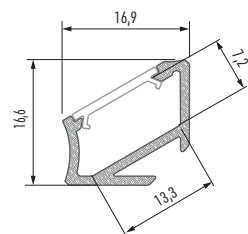

Karta produktu

Data sheet / Produktkarte

Profil LED

Profile LED / LED-Profil

H

Profil LED H Profile LED H / LED-Profil H

	BIAŁY (lakierowany) white (lacquered) / weiß (lackiert)	CZARNY (anodowany) black (anodized) / schwarz (eloxiert)	INOX (anodowany) inox (anodized) / inox (eloxiert)	SREBRNY (anodowany) silver (anodized) / silber (eloxiert)	SUROWY raw / roh
Wymiary (mm) Dimensions / Abmessungen	1000 mm, 2020 mm, 3000 mm				
Szerokość taśmy LED (mm) LED strip width / LED-Streifen Breite	do 12 mm up to 12 mm / bis 12 mm				
Zastosowanie Application / Anwendungsbereich	profil kątowy 30°/60° – do oświetlenia pomieszczeń kuchennych, wnętr szaf, schodów. Zbudowany niesymetrycznie, do stosowania różnych kątów świecenia corner profile 30°/60° – for lighting kitchens, closets and stairs. Built as asymmetrical, to be used for various lighting angle / Eckprofil 30°/60° – zur Beleuchtung von Küchen, Schränken und Treppen. Unsymmetrisch gebaut, für zwei verschiedene Lagen				

Klosze (PVC/PMMA/PC) Covers / Abdeckungen

Wymiary [mm] Dimensions / Abmessungen: 1000 mm, 2020 mm, 3000 mm

TRANSPARENTNY transparent / transparent	MROŻONY frozen / frostweiß	MLECZNY milky / milchweiß	FROSTED frosted / frosted	FROSTED MLECZNY milky frosted / frosted milchweiß	LENS 15 lens 15 / lens 15	LENS 30 lens 30 / lens 30
BASIC						
☼ PMMA 95%	☼ PMMA 78%	☼ PMMA 51%	☼ PMMA 90%	☼ PMMA 83%	☼ PMMA 92%	☼ PMMA 92%
☼ PVC 88%	☼ PVC 66%	☼ PVC 44%				
☼ PC 92%	☼ PC 67%	☼ PC 36%				